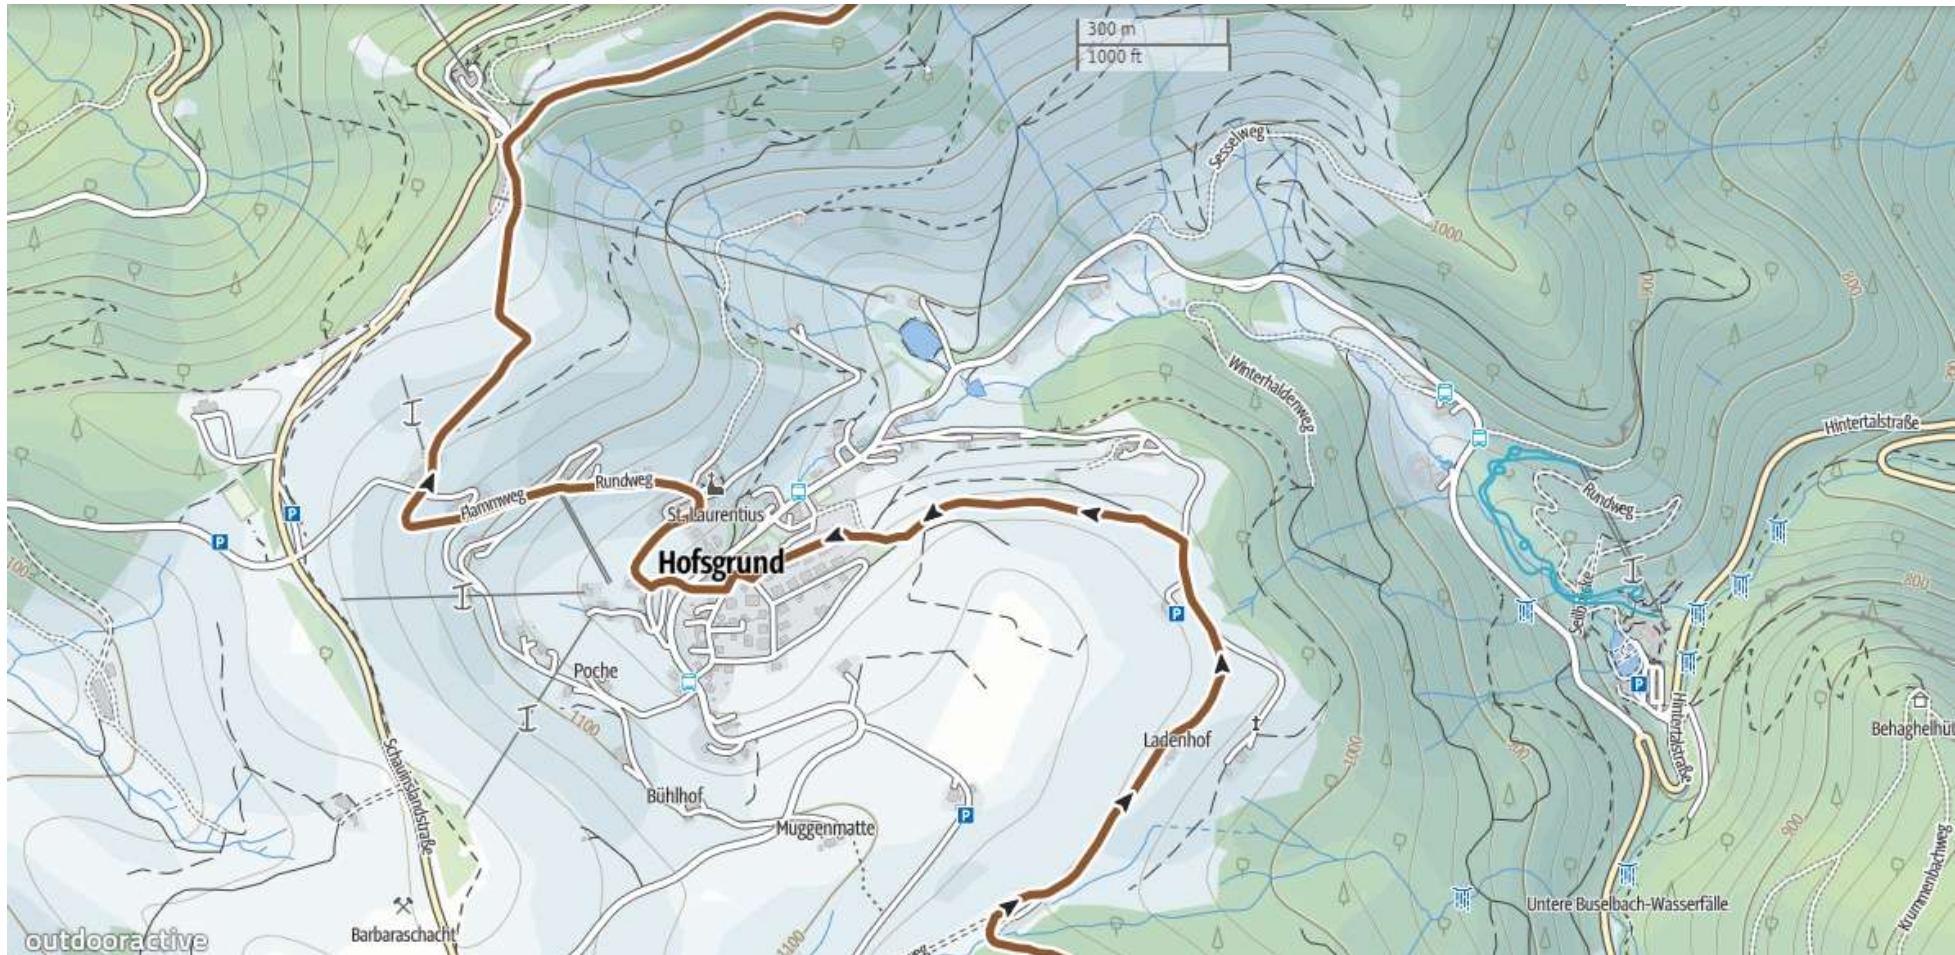

# Black Forest ULTRA Bikemarathon 2025

Hofsgrund Haldenköpfe (Ultra, Speed)

Schauinslandstraße

## Ortsdurchfahrt Hofsgrund (Ultra, Speed)

Rainweg  
Hofstraße  
Moosstraße  
Dorfstraße

Silberbergstraße  
Kirchweg  
Flammweg  
Schauinslandweg

## Ortsdurchfahrt Oberried (Marathon, Short)

Antoniushäusleweg  
Erlenbachstraße  
Wehrlehofstraße  
Hauptstraße  
An der Brugga  
Oberalstraße

Vörlinsbachstraße  
Talstraße  
Weilersbacher Wegle  
Weilersbachstraße

# Black Forest ULTRA Bikemarathon 2025

NEU: Abfahrt vom Stollenbach zwischen Sprengwaldweg und Joschy-Trail (Marathon, Short)

Erlenbachstraße (< 50 m)