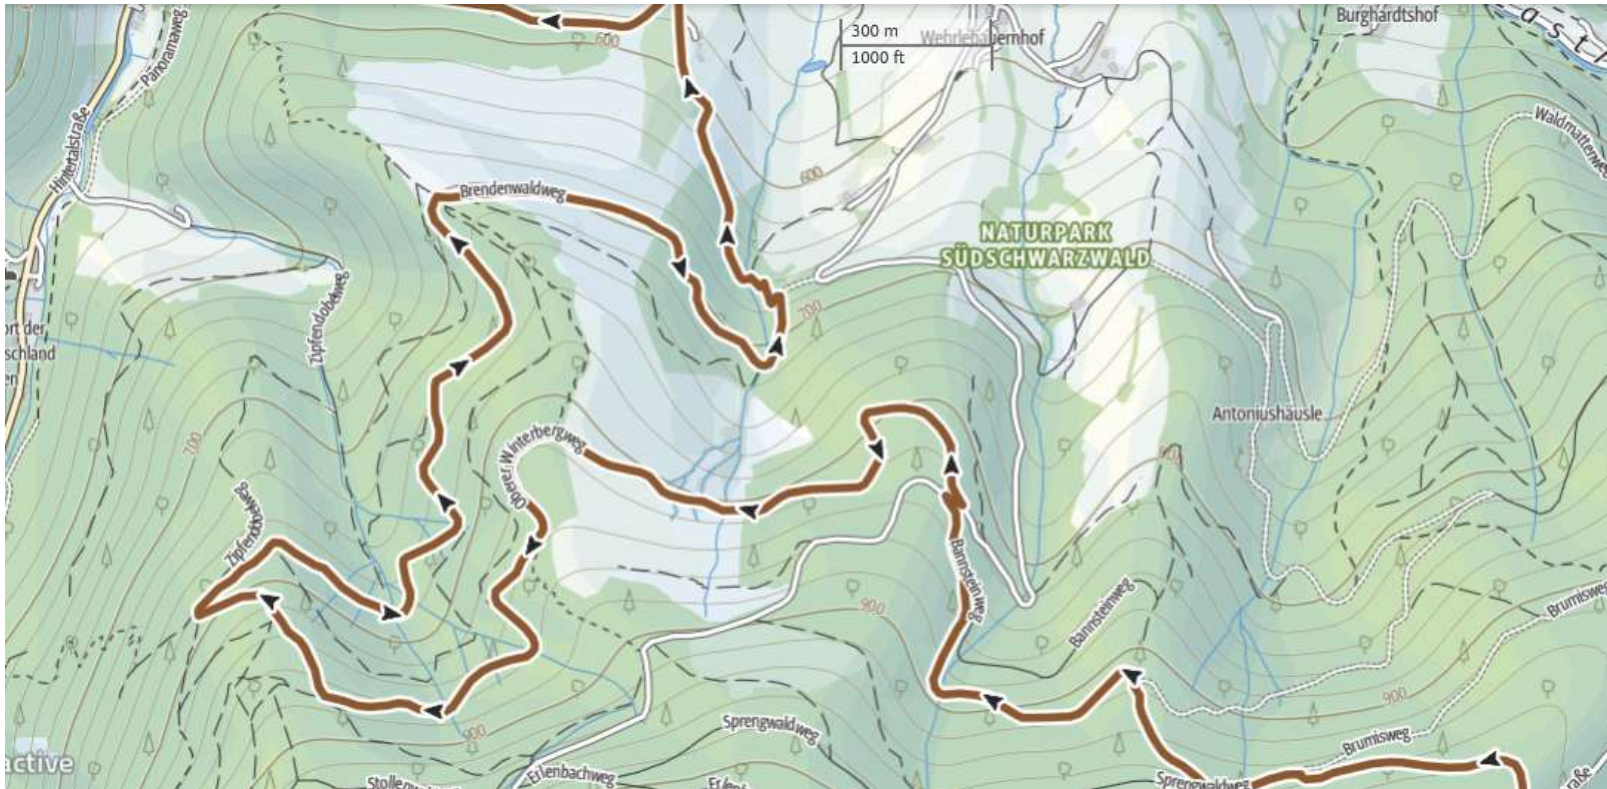

## Ortsdurchfahrt Oberried (Marathon, Short)

Antoniushäusleweg  
Erlenbachstraße  
Wehrlehofstraße  
Hauptstraße  
An der Brugga  
Oberalstraße

Vörlinsbachstraße  
Talstraße  
Weilersbacher Wegle  
Weilersbachstraße

# Black Forest ULTRA Bikemarathon 2025

NEU: Abfahrt vom Stollenbach zwischen Sprengwaldweg und Joschy-Trail (Marathon, Short)

Erlenbachstraße (< 50 m)