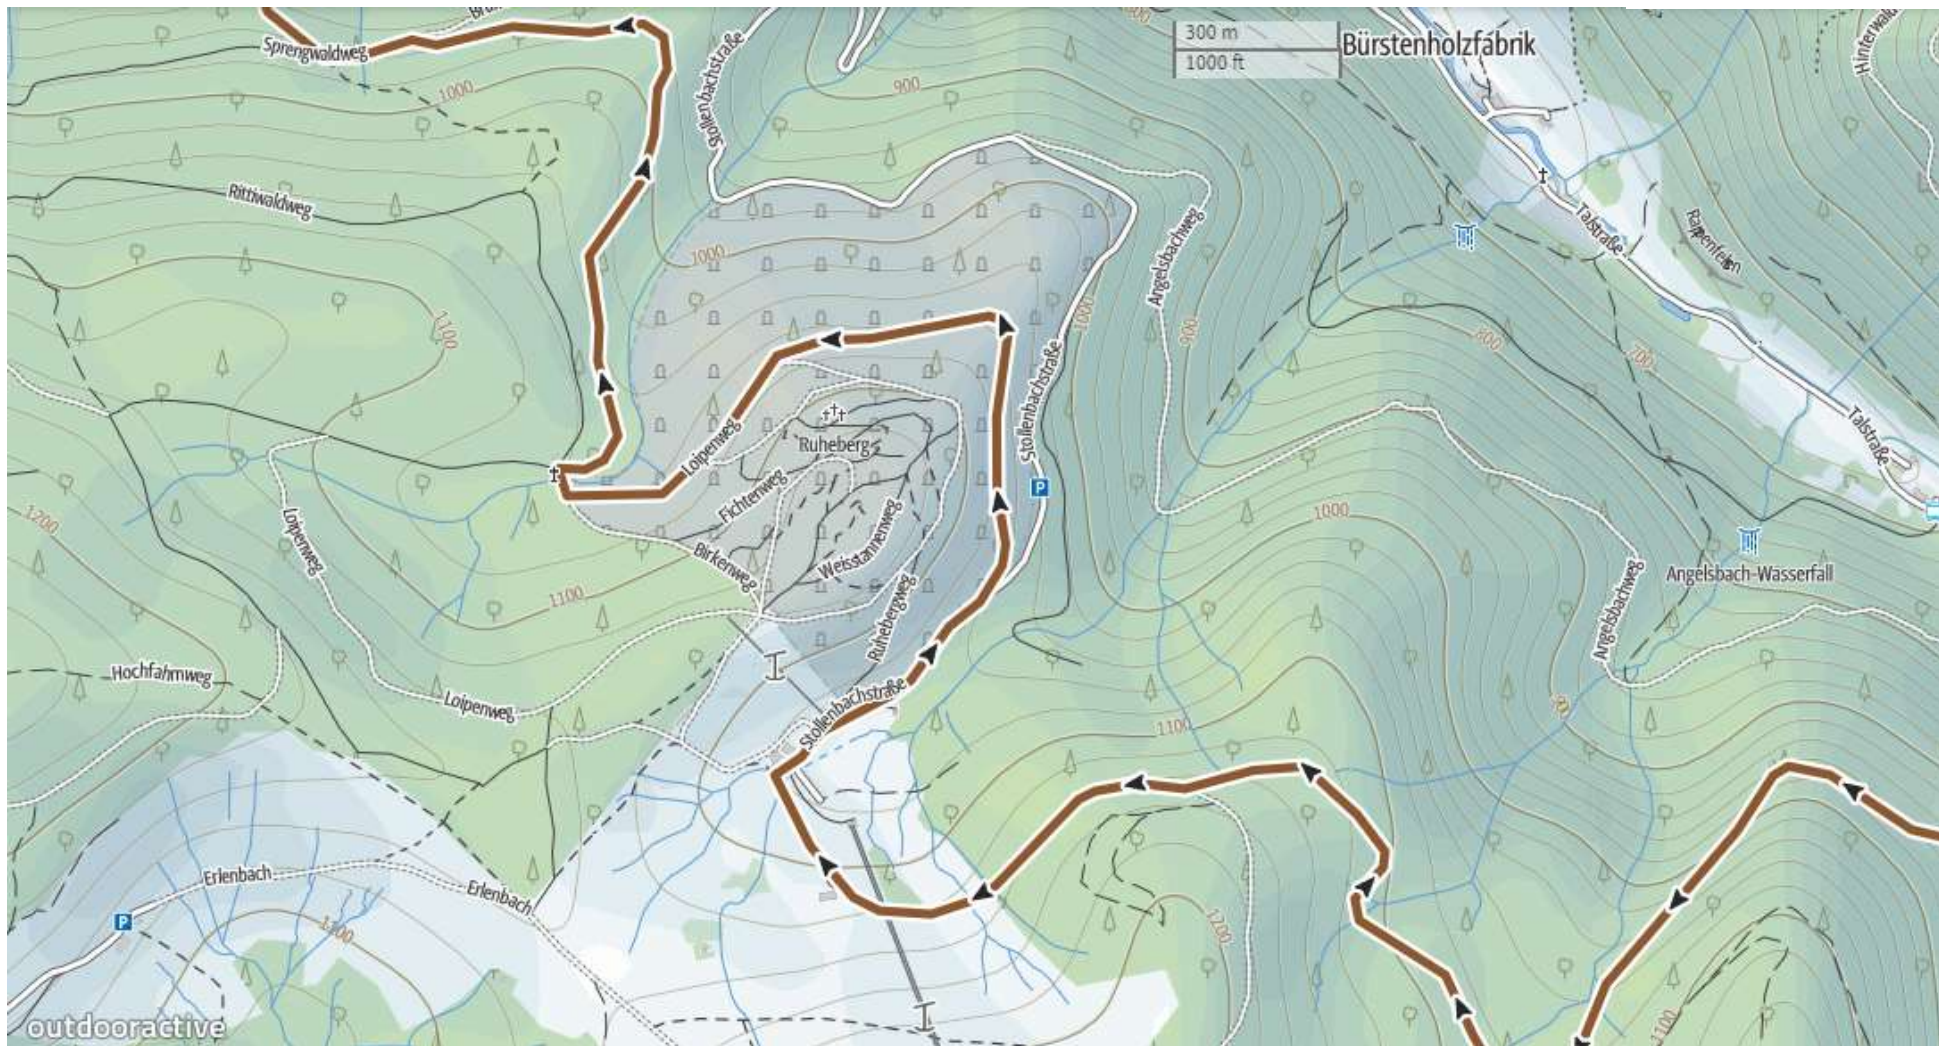

Black Forest ULTRA Bikemarathon 2025

Oberried Stollenbach (Marathon, Short)

Stollenbachstraße