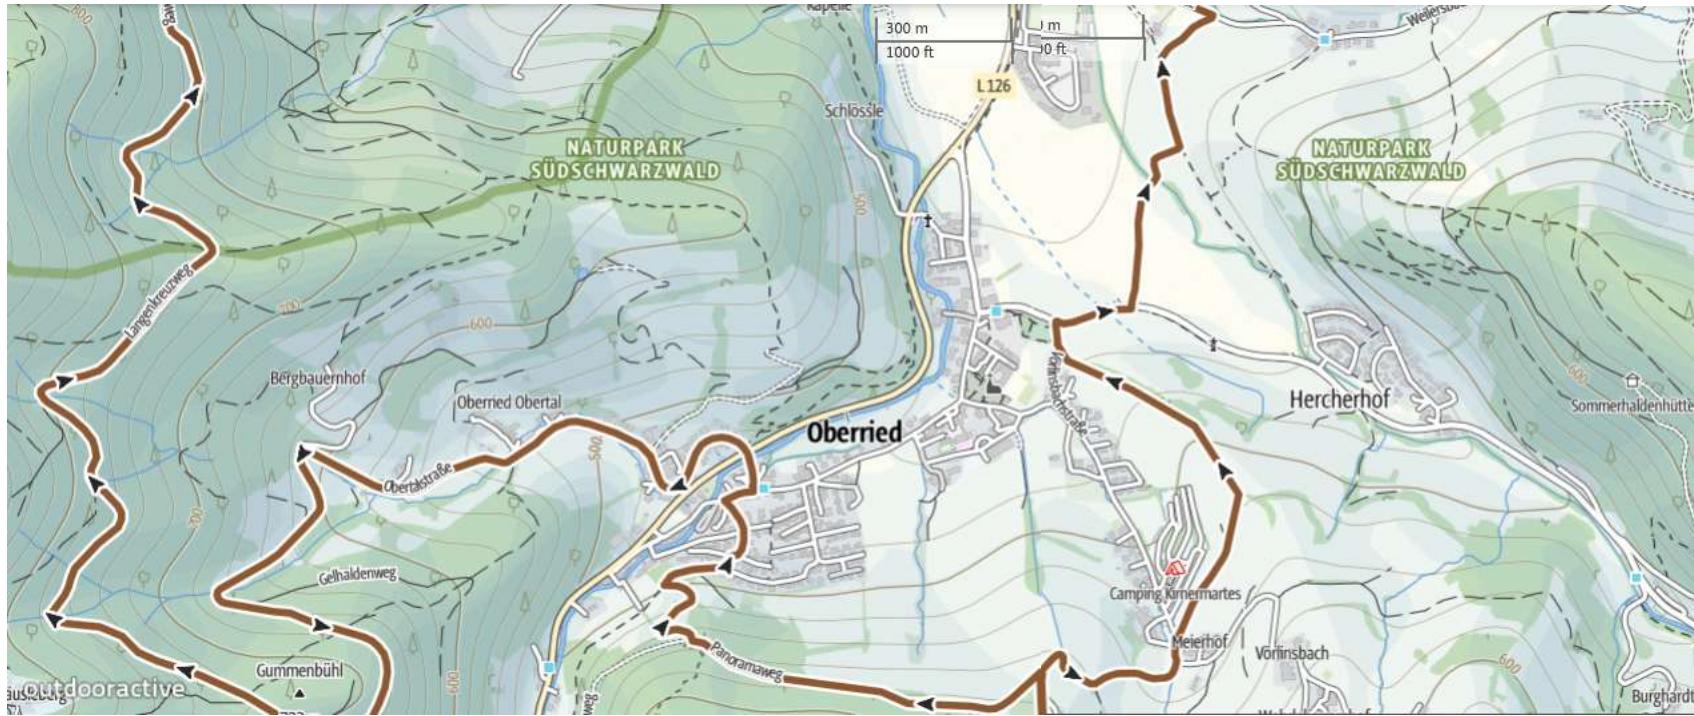

## Ortsdurchfahrt Hofsgrund (Ultra, Speed)

Rainweg  
Hofstraße  
Moosstraße  
Dorfstraße

Silberbergstraße  
Kirchweg  
Flammweg  
Schauinslandweg

## Ortsdurchfahrt Oberried (Marathon, Short)

Antoniushäusleweg  
Erlenbachstraße  
Wehrlehofstraße  
Hauptstraße  
An der Brugga  
Oberalstraße

Vörlinsbachstraße  
Talstraße  
Weilersbacher Wegle  
Weilersbachstraße

# Black Forest ULTRA Bikemarathon 2025

NEU: Abfahrt vom Stollenbach zwischen Sprengwaldweg und Joschy-Trail (Marathon, Short)

Erlenbachstraße (< 50 m)